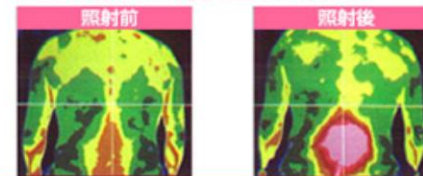

オプション

15分 2,000円

お腹 スーパーサーモ

集中加温

マイクロウェーブ照射：
わずか数分で体の隅々にまで強い加温効果を発揮

■ お腹・太ももに直接照射が可能

■ 照射前と照射後の温度変化

15分 2,000円

25分 3,000円

ハンドのみ

(マイクロ波 10分付き)

EMS スーパー EMS

10ch EMS

お腹スリム 30分 4,000円

美脚スリム 30分 4,000円

EMS 筋肉運動：