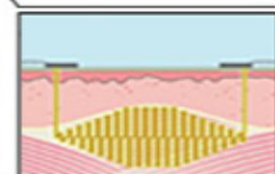

オプション

15分 2,000円

お腹 スーパーサーモ

集中加温

マイクロウェーブ照射：
わずか数分で体の隅々にまで強い加温効果を発揮

■ お腹・太ももに直接照射が可能

■ 照射前と照射後の温度変化

15分 2,000円

25分 3,000円

ハンドのみ

(マイクロ波 10分付き)

EMS スーパー EMS

10ch EMS

お腹スリム 30分 4,000円

美脚スリム 30分 4,000円

EMS 筋肉運動：

トリートメント写真

EMS波形

※他メニューとセットの場合は各 **3,000円**