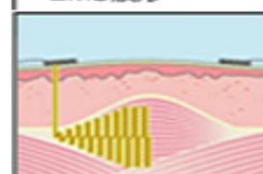

オプション

15分 2,000円

お腹 スーパーサーモ

集中加温

マイクロウェーブ照射：
わずか数分で体の隅々にまで強い加温効果を発揮

■ お腹・太ももに直接照射が可能

■ 照射前と照射後の温度変化

15分 2,000円

25分 3,000円

ハンドのみ

(マイクロ波 10分付き)

EMS スーパー EMS

10ch EMS

お腹スリム 30分 4,000円

美脚スリム 30分 4,000円

EMS 筋肉運動：

トリートメント写真

EMS波形

※他メニューとセットの場合は各 **3,000円**